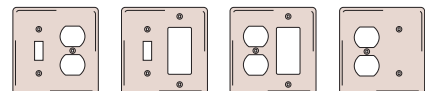

Combination

Gang	430 S/S	302/304 S/S	Nylon
2	Toggle/Duplex	SS18L	SS18 NP18xx
2	Toggle/Decorator	SS126L	SS126 NP126xx
2	Duplex/Decorator	—	SS826 NP826xx
2	Duplex/Blank	—	SS138 NP138xx