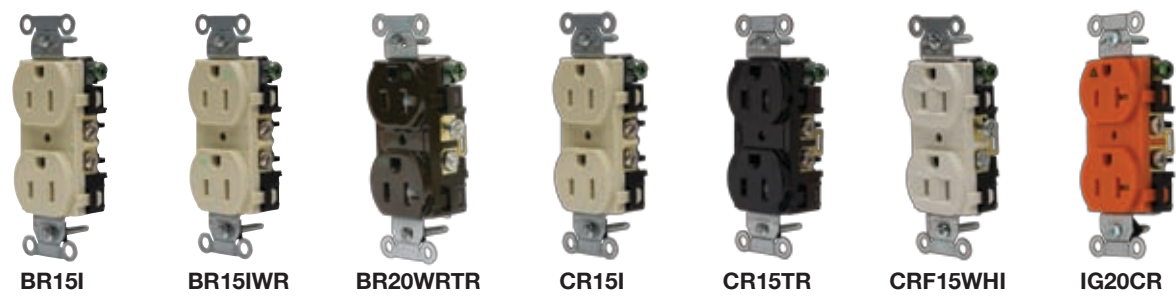

Smooth Face Standard Duplex		Isolated Ground	
15A 125V	20A 125V	15A 125V	20A 125V
5252AB	5352AB	IG5252	IG5352
5252AAL	5352AAL	IG5252AL	IG5352AL
5252ABLK	5352ABLK	IG5252GY	IG5352GY
—	—	IG5252I	IG5352I
5252AG	5352AG	IG5252LA	IG5352LA
5252AI	5352AI	IG5252W	IG5352W
5252ALA	5352ALA		
5252AR	5352AR		
5252AOW	5352AOW		
5252AW	5352AW		

Color
Orange
Almond
Gray
Ivory
Light Almond
White

Weather Resistant		Weather and Tamper-Resistant		Isolated Ground	
15A 125V	20A 125V	15A 125V	20A 125V	15A 125V	20A 125V
—	—	DR15WRTR	DR20WRTR	IG15DR	IG20DR
—	—	DR15ALWRTR	DR20ALWRTR	IG15DRAL	IG20DRAL
—	—	DR15BLKWRTR	DR20BLKWRTR	IG15DRGRY	IG20DRGRY
—	—	DR15GRYWRTR	DR20GRYWRTR	IG15DRI	IG20DRI
—	—	DR15IWRTR	DR20IWRTR	IG15DRLA	IG20DRLA
—	—	DR15LAWRTR	DR20LAWRTR	IG15DRW	IG20DRW
—	—	—	—		
—	—	DR15WHIWRTR	DR20WHIWRTR		
BR15WR	BR20WR	BR15WRTR	BR20WRTR	—	—
BR15ALWR	BR20ALWR	BR15ALWRTR	BR20ALWRTR	—	—
BR15BLKWR	BR20BLKWR	BR15BLKWRTR	BR20BLKWRTR	—	—
BR15GRYWR	BR20GRYWR	BR15GRYWRTR	BR20GRYWRTR	—	—
BR15IWR	BR20IWR	BR15IWRTR	BR20IWRTR	—	—
BR15LAWR	BR20LAWR	BR15LAWRTR	BR20LAWRTR	—	—
BR15WHIWR	BR20WHIWR	BR15WHIWRTR	BR20WHIWRTR	—	—
—	—	—	—	IG15CR	IG20CR
—	—	—	—	IG15CRAL	IG20CRAL
—	—	—	—	IG15CRGRY	IG20CRGRY
—	—	—	—	IG15CRI	IG20CRI
—	—	—	—	IG15CRLA	IG20CRLA
—	—	—	—	IG15CRWHI	IG20CRWHI
—	—	—	—	—	—
—	—	—	—	—	—
—	—	—	—	—	—
—	—	—	—	—	—
—	—	—	—	—	—
—	—	—	—	—	—
—	—	—	—	—	—

Tamper-Resistant Receptacle

Weather Resistant Receptacle