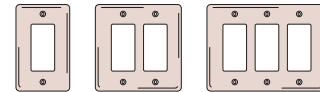

Style Line® Decorator

Gang	430 S/S	302/304 S/S	Nylon
1	SS26L	SS26	NP26xx
2	SS262L	SS262	NP262xx
3	—	SS263	NP263xx