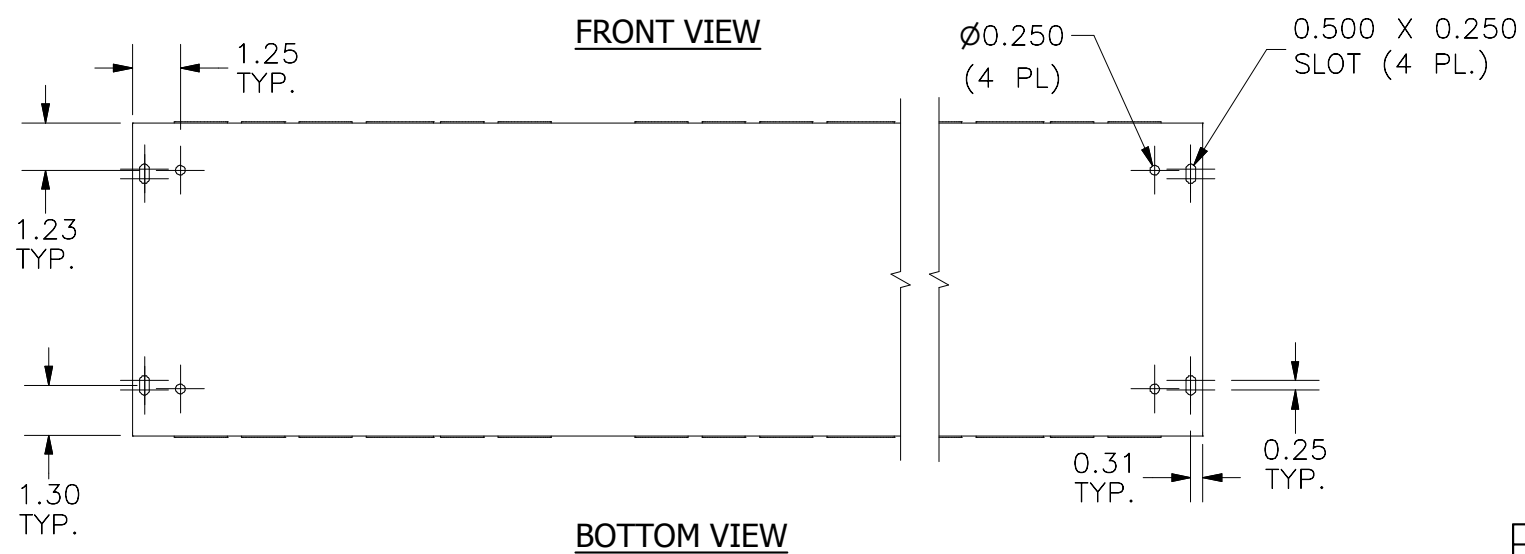

DETAIL A
PATTERN DESCRIPTION (8 PL.)

- A) 3/4"-1" CONCENTRIC KO (2 PL.)
- B) 1/2"-3/4" CONCENTRIC KO (2 PL.)
- C) 1" SOLID KO (1 PL.)
- D) 1 1/4" SOLID KO (1 PL.)

PART#: S8848G
(DATA SUBJECT TO CHANGE WITHOUT NOTICE)