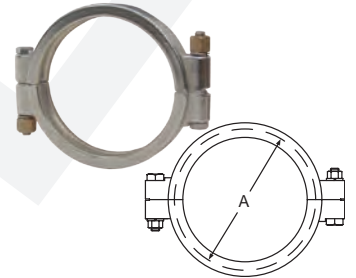

## Pipe Size Clamps

## Schedule 5S and 10S Single Pin Heavy Duty Clamps - 13MHHV

Pipe Size	Service pressure rating @ 70°F <sup>1</sup>	Dimension A	304 Stainless Steel	
			Part #	Price/E
1"	<b>500</b>	2.122"	<b>13MHHV100</b>	<b>\$15.15</b>
1½"	<b>450</b>	2.654"	<b>13MHHV150</b>	<b>17.15</b>
2"	<b>400</b>	3.185"	<b>13MHHV200</b>	<b>19.65</b>
2½"	<b>350</b>	3.717"	<b>13MHHV250</b>	<b>21.35</b>
3"	<b>250</b>	4.263"	<b>13MHHV300</b>	<b>42.95</b>
4"	<b>150</b>	5.263"	<b>13MHHV400</b>	<b>67.50</b>
6"	<b>100</b>	7.500"	<b>13MHHV600</b>	<b>219.00</b>

## Bolted Clamp - 13MHPV400

Pipe Size	Service pressure rating @ 70°F <sup>1</sup>	Dimension A	304 Stainless Steel	
			Part #	Price/E
4"	<b>400</b>	5.187"	<b>13MHPV400</b>	<b>\$89.50</b>

<sup>1</sup> nut tightened to 20 ft. lbs. of torque

## Schedule 5S Long Weld Ferrules - L14AM7V

Pipe Size	Dimensions			316L Stainless Steel	
	A	B	C	Part #	Price/E
1"	1.125"	1.185"	1.315"	<b>L14AM7V-R100</b>	<b>\$63.65</b>
1½"	1.125"	1.770"	1.900"	<b>L14AM7V-R150</b>	<b>80.65</b>
2"	1.125"	2.245"	2.375"	<b>L14AM7V-R200</b>	<b>120.55</b>
2½"	1.125"	2.709"	2.875"	<b>L14AM7V-R250</b>	<b>140.90</b>
3"	1.125"	3.334"	3.500"	<b>L14AM7V-R300</b>	<b>198.40</b>
4"	1.125"	4.334"	4.500"	<b>L14AM7V-R400</b>	<b>295.40</b>