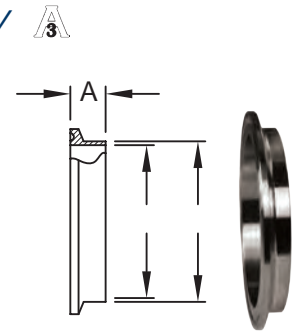

## Bolted Clamp - 13MHPV400

Pipe Size	Service pressure rating @ 70°F <sup>1</sup>	Dimension A	304 Stainless Steel	
			Part #	Price/E
4"	<b>400</b>	5.187"	<b>13MHPV400</b>	<b>\$89.50</b>

<sup>1</sup> nut tightened to 20 ft. lbs. of torque

## Pipe Size Ferrules

## Schedule 5S Short Weld Ferrules - 14WMV

Pipe Size	Dimensions			316L Stainless Steel	
	A	B	C	Part #	Price/E
1"	.500"	1.185"	1.315"	<b>14WMV-R100</b>	<b>\$32.35</b>
1½"	.500"	1.770"	1.900"	<b>14WMV-R150</b>	<b>43.95</b>
2"	.500"	2.245"	2.375"	<b>14WMV-R200</b>	<b>64.80</b>
2½"	.500"	2.709"	2.875"	<b>14WMV-R250</b>	<b>83.60</b>
3"	.500"	3.334"	3.500"	<b>14WMV-R300</b>	<b>104.95</b>
4"	.625"	4.334"	4.500"	<b>14WMV-R400</b>	<b>175.95</b>
6"	.875"	6.407"	6.625"	<b>14WMV-R600</b>	<b>203.25</b>

## Schedule 5S Long Weld Ferrules - L14AM7V

Pipe Size	Dimensions			316L Stainless Steel	
	A	B	C	Part #	Price/E
1"	1.125"	1.185"	1.315"	<b>L14AM7V-R100</b>	<b>\$63.65</b>
1½"	1.125"	1.770"	1.900"	<b>L14AM7V-R150</b>	<b>80.65</b>
2"	1.125"	2.245"	2.375"	<b>L14AM7V-R200</b>	<b>120.55</b>
2½"	1.125"	2.709"	2.875"	<b>L14AM7V-R250</b>	<b>140.90</b>
3"	1.125"	3.334"	3.500"	<b>L14AM7V-R300</b>	<b>198.40</b>
4"	1.125"	4.334"	4.500"	<b>L14AM7V-R400</b>	<b>295.40</b>