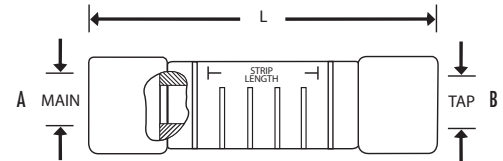

CAT. NO.	DIE SIZE (IN.)	TOOL	A - CONDUCTOR RANGE			B - CONDUCTOR RANGE			LENGTH (L) (IN.)	STD. CTN. QTY.
			ACSR	AWG (*COMPACT)	COLOR CODE	ACSR	AWG	COLOR CODE		
ISE61	5/8	OD581	—	8 STR-6 SOL	Green	—	8 STR-6 SOL	Green	2.780	50
ISE62	5/8	OD581	6	6 STR-4 SOL	Blue	—	10 STR-8 SOL	Brown	2.780	50
ISE63	5/8	OD581	6	6 STR-4 SOL	Blue	—	8 STR-6 SOL	Green	2.780	50
ISE64	5/8	OD581	6	6 STR-4 SOL	Blue	6	6 STR-4 SOL	Blue	2.780	50
ISE65	5/8	OD581	4	3-4 STR-2 SOL	Orange	—	10 STR-8 SOL	Brown	2.780	50
ISE66	5/8	OD581	4	3-4 STR-2 SOL	Orange	—	8 STR-6 SOL	Green	2.780	50
ISE67	5/8	OD581	4	3-4 STR-2 SOL	Orange	6	6 STR-4 SOL	Blue	2.780	50
ISE68	5/8	OD581	4	3-4 STR-2 SOL	Orange	4	3-4 STR-2 SOL	Orange	2.780	50
ISE71	5/8	OD581	2	1-2 STR	Red	6	6 STR-4 SOL	Blue	2.780	50
ISE72	5/8	OD581	2	1-2 STR	Red	4	3-4 STR-2 SOL	Orange	2.780	50
ISE73	5/8	OD581	2	1-2 STR	Red	2	1-2 STR	Red	2.780	50
ISE76	5/8	OD581	1/0	1/0	Yellow	4	3-4 STR-2 SOL	Orange	2.780	50
ISE77	5/8	OD581	1/0	1/0	Yellow	2	1-2 STR	Red	2.780	50
ISE78	5/8	OD581	1/0	1/0	Yellow	—	1/0 STR	Yellow	2.780	50
ISE135	0.840	OD581+BY377C	1/0	1/0, 2/0 STR*	Yellow	2	1-2 STR	Red	5.500	12
ISE136	0.840	OD581+BY377C	1/0	1/0, 2/0 STR*	Yellow	1/0	1/0 STR, 2/0 COM	Yellow	5.500	12
ISE144	0.840	OD581+BY377C	2/0	2/0, 3/0 STR*	Gray	4	3-4 STR-2 SOL	Orange	5.500	12
ISE145	0.840	OD581+BY377C	2/0	2/0, 3/0 STR*	Gray	2	1-2 STR	Red	5.500	12
ISE146	0.840	OD581+BY377C	2/0	2/0, 3/0 STR*	Gray	1/0	1/0 STR, 2/0 COM	Yellow	5.500	12
ISE147	0.840	OD581+BY377C	2/0	2/0, 3/0 STR*	Gray	2/0	2/0 STR, 3/0 COM	Gray	5.500	12
ISE154	0.840	OD581+BY377C	3/0	3/0, 4/0 STR*	Black	4	3-4 STR, 2 SOL	Orange	5.500	12
ISE155	0.840	OD581+BY377C	3/0	3/0, 4/0 STR*	Black	2	1-2 STR	Red	5.500	12
ISE156	0.840	OD581+BY377C	3/0	3/0, 4/0 STR*	Black	1/0	1/0 STR, 2/0 COM	Yellow	5.500	12
ISE158	0.840	OD581+BY377C	3/0	3/0, 4/0 STR*	Black	3/0	3/0 STR, 4/0 COM	Black	5.500	12
ISE164	0.840	OD581+BY377C	4/0	4/0 STR	Pink	4	3-4 STR-2 SOL	Orange	5.500	12
ISE165	0.840	OD581+BY377C	4/0	4/0 STR	Pink	2	1-2 STR	Red	5.500	12
ISE167	0.840	OD581+BY377C	4/0	4/0 STR	Pink	2/0	2/0 STR, 3/0 COM	Gray	5.500	12
ISE168	0.840	OD581+BY377C	4/0	4/0 STR	Pink	3/0	3/0 STR, 4/0 COM	Black	5.500	12
ISE169	0.840	OD581+BY377C	4/0	4/0 STR	Pink	4/0	4/0 STR	Pink	5.500	12