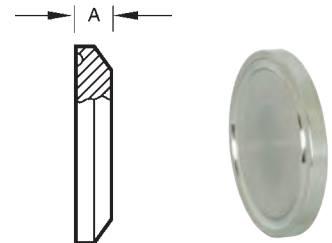

## I-Line End Caps

## Male I-line Solid End Caps - 16AI-14I

Tube OD	Dimensions		304 Stainless Steel		316L Stainless Steel	
	A	B	Part #	Price/E	Part #	Price/E
1"	.500"	1.985"	<b>16AI-14I100</b>	<b>\$15.25</b>	<b>16AI-14I100R</b>	<b>\$41.35</b>
1½"	.500"	1.985"	<b>16AI-14I150</b>	<b>15.25</b>	<b>16AI-14I150R</b>	<b>51.45</b>
2"	.562"	2.640"	<b>16AI-14I200</b>	<b>24.75</b>	<b>16AI-14I200R</b>	<b>60.65</b>
2½"	.750"	3.307"	<b>16AI-14I250</b>	<b>39.05</b>	<b>16AI-14I250R</b>	<b>121.25</b>
3"	.750"	3.870"	<b>16AI-14I300</b>	<b>50.75</b>	<b>16AI-14I300R</b>	<b>126.75</b>
4"	.750"	4.870"	<b>16AI-14I400</b>	<b>86.75</b>	<b>16AI-14I400R</b>	<b>209.40</b>
6"	.750"	7.495"	---	---	<b>16AI-14I600R</b>	<b>789.00</b>
8"	.880"	9.495"	---	---	<b>16AI-14I800R</b>	<b>823.55</b>

## Female I-line Solid End Caps - 16AI-15I

Tube OD	Dimensions		304 Stainless Steel		316L Stainless Steel	
	A	B	Part #	Price/E	Part #	Price/E
1"	.500"	1.985"	<b>16AI-15I100</b>	<b>\$17.15</b>	<b>16AI-15I100R</b>	<b>\$55.10</b>
1½"	.500"	1.985"	<b>16AI-15I150</b>	<b>17.15</b>	<b>16AI-15I150R</b>	<b>50.70</b>
2"	.562"	2.640"	<b>16AI-15I200</b>	<b>24.75</b>	<b>16AI-15I200R</b>	<b>82.65</b>
2½"	.750"	3.307"	<b>16AI-15I250</b>	<b>39.05</b>	<b>16AI-15I250R</b>	<b>186.80</b>
3"	.750"	3.870"	<b>16AI-15I300</b>	<b>50.75</b>	<b>16AI-15I300R</b>	<b>184.60</b>
4"	.750"	4.870"	<b>16AI-15I400</b>	<b>86.75</b>	<b>16AI-15I400R</b>	<b>280.45</b>
6"	.750"	7.495"	---	---	<b>16AI-15I600R</b>	<b>565.10</b>
8"	.880"	9.495"	---	---	<b>16AI-15I800R</b>	<b>1508.35</b>

## Q-Line Solid End Caps - 16AQ

Tube OD	Dimension A	304 Stainless Steel	
		Part #	Price/E
1"	.313"	<b>16AQ-G100</b>	<b>\$39.80</b>
1½"	.313"	<b>16AQ-G150</b>	<b>39.80</b>
2"	.438"	<b>16AQ-G200</b>	<b>61.15</b>
2½"	.500"	<b>16AQ-G250</b>	<b>84.85</b>
3"	.500"	<b>16AQ-G300</b>	<b>136.95</b>
4"	.625"	<b>16AQ-G400</b>	<b>304.80</b>