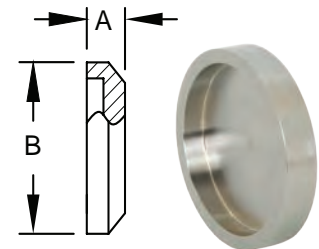

## I-Line End Caps

## Male I-line Solid End Caps - 16AI-14I

Tube OD	Dimensions		304 Stainless Steel		316L Stainless Steel	
	A	B	Part #	Price/E	Part #	Price/E
1"	.500"	1.985"	<b>16AI-14I100</b>	<b>\$15.25</b>	<b>16AI-14I100R</b>	<b>\$41.35</b>
1½"	.500"	1.985"	<b>16AI-14I150</b>	<b>15.25</b>	<b>16AI-14I150R</b>	<b>51.45</b>
2"	.562"	2.640"	<b>16AI-14I200</b>	<b>24.75</b>	<b>16AI-14I200R</b>	<b>60.65</b>
2½"	.750"	3.307"	<b>16AI-14I250</b>	<b>39.05</b>	<b>16AI-14I250R</b>	<b>121.25</b>
3"	.750"	3.870"	<b>16AI-14I300</b>	<b>50.75</b>	<b>16AI-14I300R</b>	<b>126.75</b>
4"	.750"	4.870"	<b>16AI-14I400</b>	<b>86.75</b>	<b>16AI-14I400R</b>	<b>209.40</b>
6"	.750"	7.495"	---	---	<b>16AI-14I600R</b>	<b>789.00</b>
8"	.880"	9.495"	---	---	<b>16AI-14I800R</b>	<b>823.55</b>

## Female I-line Solid End Caps - 16AI-15I

Tube OD	Dimensions		304 Stainless Steel		316L Stainless Steel	
	A	B	Part #	Price/E	Part #	Price/E
1"	.500"	1.985"	<b>16AI-15I100</b>	<b>\$17.15</b>	<b>16AI-15I100R</b>	<b>\$55.10</b>
1½"	.500"	1.985"	<b>16AI-15I150</b>	<b>17.15</b>	<b>16AI-15I150R</b>	<b>50.70</b>
2"	.562"	2.640"	<b>16AI-15I200</b>	<b>24.75</b>	<b>16AI-15I200R</b>	<b>82.65</b>
2½"	.750"	3.307"	<b>16AI-15I250</b>	<b>39.05</b>	<b>16AI-15I250R</b>	<b>186.80</b>
3"	.750"	3.870"	<b>16AI-15I300</b>	<b>50.75</b>	<b>16AI-15I300R</b>	<b>184.60</b>
4"	.750"	4.870"	<b>16AI-15I400</b>	<b>86.75</b>	<b>16AI-15I400R</b>	<b>280.45</b>
6"	.750"	7.495"	---	---	<b>16AI-15I600R</b>	<b>565.10</b>
8"	.880"	9.495"	---	---	<b>16AI-15I800R</b>	<b>1508.35</b>

## Q-Line Solid End Caps - 16AQ

Tube OD	Dimension A	304 Stainless Steel	
		Part #	Price/E
1"	.313"	<b>16AQ-G100</b>	<b>\$39.80</b>
1½"	.313"	<b>16AQ-G150</b>	<b>39.80</b>
2"	.438"	<b>16AQ-G200</b>	<b>61.15</b>
2½"	.500"	<b>16AQ-G250</b>	<b>84.85</b>
3"	.500"	<b>16AQ-G300</b>	<b>136.95</b>
4"	.625"	<b>16AQ-G400</b>	<b>304.80</b>