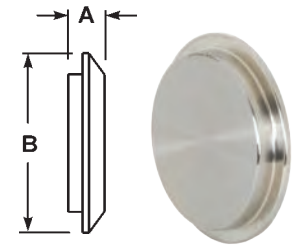

## I-Line End Caps

## Male I-line Solid End Caps - 16AI-14I

Tube OD	Dimensions		304 Stainless Steel		316L Stainless Steel	
	A	B	Part #	Price/E	Part #	Price/E
1"	.500"	1.985"	<b>16AI-14I100</b>	<b>\$15.25</b>	<b>16AI-14I100R</b>	<b>\$41.35</b>
1½"	.500"	1.985"	<b>16AI-14I150</b>	<b>15.25</b>	<b>16AI-14I150R</b>	<b>51.45</b>
2"	.562"	2.640"	<b>16AI-14I200</b>	<b>24.75</b>	<b>16AI-14I200R</b>	<b>60.65</b>
2½"	.750"	3.307"	<b>16AI-14I250</b>	<b>39.05</b>	<b>16AI-14I250R</b>	<b>121.25</b>
3"	.750"	3.870"	<b>16AI-14I300</b>	<b>50.75</b>	<b>16AI-14I300R</b>	<b>126.75</b>
4"	.750"	4.870"	<b>16AI-14I400</b>	<b>86.75</b>	<b>16AI-14I400R</b>	<b>209.40</b>
6"	.750"	7.495"	---	---	<b>16AI-14I600R</b>	<b>789.00</b>
8"	.880"	9.495"	---	---	<b>16AI-14I800R</b>	<b>823.55</b>

## Female I-line Solid End Caps - 16AI-15I

Tube OD	Dimensions		304 Stainless Steel		316L Stainless Steel	
	A	B	Part #	Price/E	Part #	Price/E
1"	.500"	1.985"	<b>16AI-15I100</b>	<b>\$17.15</b>	<b>16AI-15I100R</b>	<b>\$55.10</b>
1½"	.500"	1.985"	<b>16AI-15I150</b>	<b>17.15</b>	<b>16AI-15I150R</b>	<b>50.70</b>
2"	.562"	2.640"	<b>16AI-15I200</b>	<b>24.75</b>	<b>16AI-15I200R</b>	<b>82.65</b>
2½"	.750"	3.307"	<b>16AI-15I250</b>	<b>39.05</b>	<b>16AI-15I250R</b>	<b>186.80</b>
3"	.750"	3.870"	<b>16AI-15I300</b>	<b>50.75</b>	<b>16AI-15I300R</b>	<b>184.60</b>
4"	.750"	4.870"	<b>16AI-15I400</b>	<b>86.75</b>	<b>16AI-15I400R</b>	<b>280.45</b>
6"	.750"	7.495"	---	---	<b>16AI-15I600R</b>	<b>565.10</b>
8"	.880"	9.495"	---	---	<b>16AI-15I800R</b>	<b>1508.35</b>

## Q-Line Solid End Caps - 16AQ

Tube OD	Dimension A	304 Stainless Steel	
		Part #	Price/E
1"	.313"	<b>16AQ-G100</b>	<b>\$39.80</b>
1½"	.313"	<b>16AQ-G150</b>	<b>39.80</b>
2"	.438"	<b>16AQ-G200</b>	<b>61.15</b>
2½"	.500"	<b>16AQ-G250</b>	<b>84.85</b>
3"	.500"	<b>16AQ-G300</b>	<b>136.95</b>
4"	.625"	<b>16AQ-G400</b>	<b>304.80</b>