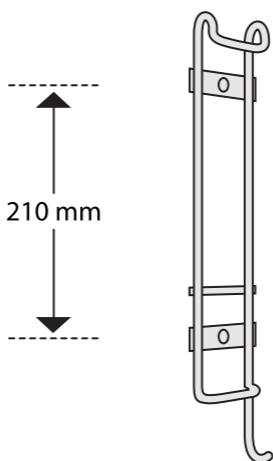

Art. nr: 16200

210 mm

12L

6L

Art. no: 84444

Visit us at [vikan.com](http://vikan.com)

Art. nr: 16200

Art. no: 84444