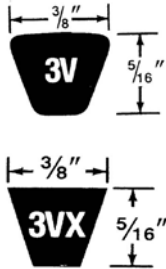

# MasterDrive<sup>®</sup> Wedge and Cogged Raw Edge V-Belts **3V & 3VX, 5V & 5VX, 8V Belts**

**“3V & 3VX” V-Belts**

**“5V & 5VX” V-Belts**

**“8V” V-Belts**

“3V” Belts		
Belt P/N	Outside Length (inch)	Approx. Wt.
3V250	25	0.11
3V265	26.5	0.12
3V280	28	0.13
3V300	30	0.14
3V315	31.5	0.14
3V335	33.5	0.15
3V355	35.5	0.16
3V375	37.5	0.17
3V400	40	0.18
3V425	42.5	0.19
3V450	45	0.21
3V475	47.5	0.22
3V500	50	0.23
3V530	53	0.24
3V560	56	0.26
3V600	60	0.28
3V630	63	0.29
3V670	67	0.31
3V710	71	0.33
3V750	75	0.35
3V800	80	0.37
3V850	85	0.39
3V900	90	0.42
3V950	95	0.44
3V1000	100	0.46
3V1060	106	0.49
3V1120	112	0.52
3V1180	118	0.55
3V1250	125	0.58
3V1320	132	0.61
3V1400	140	0.70

“3VX” Cogged Belts		
Belt P/N	Outside Length (inch)	Approx. Wt.
3VX250	25	0.10
3VX265	26.5	0.10
3VX280	28	0.11
3VX300	30	0.12
3VX315	31.5	0.12
3VX335	33.5	0.13
3VX355	35.5	0.14
3VX375	37.5	0.15
3VX400	40	0.16
3VX425	42.5	0.17
3VX450	45	0.18
3VX475	47.5	0.19
3VX500	50	0.20
3VX520	52	0.23
3VX530	53	0.21
3VX560	56	0.22
3VX600	60	0.24
3VX630	63	0.25
3VX670	67	0.26
3VX710	71	0.28
3VX750	75	0.30
3VX800	80	0.32
3VX850	85	0.34
3VX900	90	0.36
3VX950	95	0.38
3VX1000	100	0.40
3VX1060	106	0.42
3VX1120	112	0.44
3VX1180	118	0.47
3VX1250	125	0.50
3VX1320	132	0.52
3VX1400	140	0.56

“5V” Belts		
Belt P/N	Outside Length (inch)	Approx. Wt.
5V500	50	0.61
5V530	53	0.65
5V560	56	0.68
5V600	60	0.73
5V630	63	0.77
5V670	67	0.82
5V710	71	0.87
5V750	75	0.92
5V800	80	0.98
5V850	85	1.04
5V900	90	1.10
5V950	95	1.16
5V1000	100	1.23
5V1060	106	1.30
5V1120	112	1.37
5V1180	118	1.45
5V1250	125	1.53
5V1320	132	1.62
5V1400	140	1.80
5V1500	150	1.93
5V1600	160	2.06
5V1700	170	2.19
5V1800	180	2.32
5V1900	190	2.44
5V2000	200	2.57
5V2120	212	2.73
5V2240	224	2.88
5V2360	236	3.04
5V2500	250	3.22
5V2650	265	3.41
5V2800	280	3.60
5V3000	300	3.86
5V3150	315	4.06
5V3350	335	4.31
5V3550	355	4.57