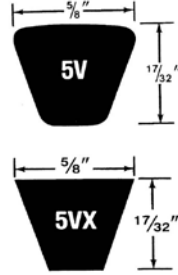

# MasterDrive<sup>®</sup> Wedge and Cogged Raw Edge V-Belts **3V & 3VX, 5V & 5VX, 8V Belts**

**“3V & 3VX” V-Belts**

**“5V & 5VX” V-Belts**

**“8V” V-Belts**

“3V” Belts		
Belt P/N	Outside Length (inch)	Approx. Wt.
3V250	25	0.11
3V265	26.5	0.12
3V280	28	0.13
3V300	30	0.14
3V315	31.5	0.14
3V335	33.5	0.15
3V355	35.5	0.16
3V375	37.5	0.17
3V400	40	0.18
3V425	42.5	0.19
3V450	45	0.21
3V475	47.5	0.22
3V500	50	0.23
3V530	53	0.24
3V560	56	0.26
3V600	60	0.28
3V630	63	0.29
3V670	67	0.31
3V710	71	0.33
3V750	75	0.35
3V800	80	0.37
3V850	85	0.39
3V900	90	0.42
3V950	95	0.44
3V1000	100	0.46
3V1060	106	0.49
3V1120	112	0.52
3V1180	118	0.55
3V1250	125	0.58
3V1320	132	0.61
3V1400	140	0.70

“3VX” Cogged Belts		
Belt P/N	Outside Length (inch)	Approx. Wt.
3VX250	25	0.10
3VX265	26.5	0.10
3VX280	28	0.11
3VX300	30	0.12
3VX315	31.5	0.12
3VX335	33.5	0.13
3VX355	35.5	0.14
3VX375	37.5	0.15
3VX400	40	0.16
3VX425	42.5	0.17
3VX450	45	0.18
3VX475	47.5	0.19
3VX500	50	0.20
3VX520	52	0.23
3VX530	53	0.21
3VX560	56	0.22
3VX600	60	0.24
3VX630	63	0.25
3VX670	67	0.26
3VX710	71	0.28
3VX750	75	0.30
3VX800	80	0.32
3VX850	85	0.34
3VX900	90	0.36
3VX950	95	0.38
3VX1000	100	0.40
3VX1060	106	0.42
3VX1120	112	0.44
3VX1180	118	0.47
3VX1250	125	0.50
3VX1320	132	0.52
3VX1400	140	0.56

“5V” Belts		
Belt P/N	Outside Length (inch)	Approx. Wt.
5V500	50	0.61
5V530	53	0.65
5V560	56	0.68
5V600	60	0.73
5V630	63	0.77
5V670	67	0.82
5V710	71	0.87
5V750	75	0.92
5V800	80	0.98
5V850	85	1.04
5V900	90	1.10
5V950	95	1.16
5V1000	100	1.23
5V1060	106	1.30
5V1120	112	1.37
5V1180	118	1.45
5V1250	125	1.53
5V1320	132	1.62
5V1400	140	1.80
5V1500	150	1.93
5V1600	160	2.06
5V1700	170	2.19
5V1800	180	2.32
5V1900	190	2.44
5V2000	200	2.57
5V2120	212	2.73
5V2240	224	2.88
5V2360	236	3.04
5V2500	250	3.22
5V2650	265	3.41
5V2800	280	3.60
5V3000	300	3.86
5V3150	315	4.06
5V3350	335	4.31
5V3550	355	4.57