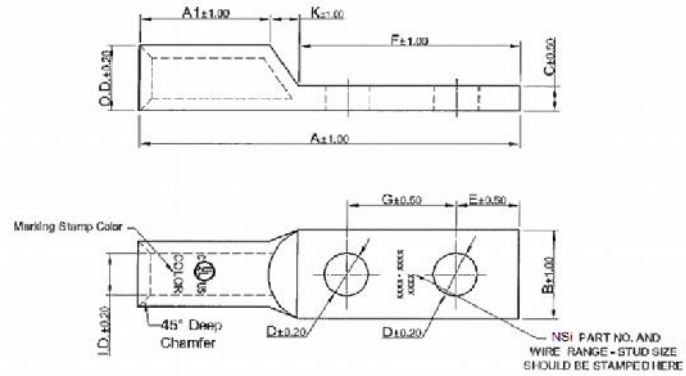

Copper Long Barrel Two Hole Compression Lug - L-N Series

Drawn - SD
Approved - KM
Material - Copper
Title - Copper Long Barrel Two Hole Compression Lug - L-N Series

Part Number	Wire Range	Stud Size	Hole Spacing	Color Code	I.D mm	I.D Inches	O.D. mm	O.D. Inches	A mm	A Inches	A1 mm	A1 Inches	B mm	B Inches	C mm	C Inches	D mm	D Inches	E mm	E Inches	F mm	F Inches	G mm	G Inches	K mm	K Inches
L6N-14	6	1/4"	5/8"	BLUE	5.20	0.20	7.50	0.30	60.00	2.36	25.00	0.98	10.70	0.42	2.10	0.08	6.40	0.25	7.10	0.28	32.00	1.26	15.90	0.63	3.00	0.12
L6N-12	6	1/4"	1/2"	BLUE	5.20	0.20	7.50	0.30	57.00	2.24	25.00	0.98	10.70	0.42	2.10	0.08	6.40	0.25	7.10	0.28	29.00	1.14	12.70	0.50	3.00	0.12
L6N	6	1/2"	1 3/4"	BLUE	5.20	0.20	7.50	0.30	104.00	4.09	25.00	0.98	22.20	0.87	3.00	0.12	13.00	0.51	15.70	0.62	76.00	2.99	44.50	1.75	3.00	0.12
L6N-142	6	1/4"	3/4"	BLUE	5.20	0.20	7.50	0.30	63.00	2.48	25.00	0.98	10.70	0.42	2.10	0.08	6.40	0.25	7.10	0.28	35.00	1.38	19.10	0.75	3.00	0.12
L6N-38	6	3/8"	1"	BLUE	5.20	0.20	7.50	0.30	74.00	2.91	25.00	0.98	10.70	0.42	2.10	0.08	10.50	0.41	9.70	0.38	46.00	1.81	25.40	1.00	3.00	0.12
L4N-14	4	1/4"	5/8"	GRAY	6.40	0.25	8.70	0.34	60.00	2.36	25.00	0.98	12.40	0.49	2.20	0.09	6.40	0.25	7.10	0.28	32.00	1.26	15.90	0.63	3.00	0.12
L4N-38	4	3/8"	1"	GRAY	6.40	0.25	8.70	0.34	75.00	2.95	25.00	0.98	10.70	0.42	2.20	0.09	10.50	0.41	9.70	0.38	46.00	1.81	25.40	1.00	3.00	0.12
L4N-142	4	1/4"	3/4"	GRAY	6.40	0.25	8.70	0.34	64.00	2.52	25.00	0.98	12.40	0.49	2.20	0.09	6.40	0.25	7.10	0.28	35.00	1.38	19.10	0.75	3.00	0.12
L4N	4	1/2"	1 3/4"	GRAY	6.40	0.25	8.70	0.34	104.00	4.09	25.00	0.98	22.00	0.87	3.00	0.12	13.00	0.51	15.70	0.62	76.00	2.99	44.50	1.75	3.00	0.12
L2N-56	2	5/16"	3/4"	BROWN	8.00	0.31	10.70	0.42	73.00	2.87	28.00	1.10	15.30	0.60	2.60	0.10	8.40	0.33	8.10	0.32	41.00	1.61	19.10	0.75	4.00	0.16
L2N-38	2	3/8"	1"	BROWN	8.00	0.31	10.70	0.42	78.00	3.07	28.00	1.10	15.30	0.60	2.60	0.10	10.50	0.41	9.70	0.38	46.00	1.81	25.40	1.00	4.00	0.16
L2N-141	2	1/4"	5/8"	BROWN	8.00	0.31	10.70	0.42	64.00	2.52	28.00	1.10	15.30	0.60	2.60	0.10	6.40	0.25	7.10	0.28	32.00	1.26	15.90	0.63	4.00	0.16
L2N-142	2	1/4"	3/4"	BROWN	8.00	0.31	10.70	0.42	67.00	2.64	28.00	1.10	15.30	0.60	2.60	0.10	6.40	0.25	7.10	0.28	35.00	1.38	19.10	0.75	4.00	0.16
L2N	2	1/2"	1 3/4"	BROWN	8.00	0.31	10.70	0.42	108.00	4.25	28.00	1.10	20.50	0.81	2.50	0.10	13.00	0.51	15.70	0.62	76.00	2.99	44.50	1.75	4.00	0.16
L1N-141	1	1/4"	5/8"	GREEN	9.10	0.36	11.90	0.47	65.00	2.56	28.00	1.10	17.10	0.67	2.70	0.11	6.40	0.25	7.10	0.28	32.00	1.26	15.90	0.63	5.00	0.20
L1N-38	1	3/8"	1"	GREEN	9.10	0.36	11.90	0.47	78.00	3.07	28.00	1.10	17.10	0.67	2.70	0.11	10.50	0.41	9.70	0.38	46.00	1.81	25.40	1.00	5.00	0.20
L1N-56	1	3/8"	7/8"	GREEN	9.10	0.36	11.90	0.47	74.50	2.93	28.00	1.10	17.10	0.67	2.70	0.11	8.40	0.33	8.10	0.32	41.00	1.61	22.20	0.87	5.00	0.20
L1N	1	1/2"	1 3/4"	GREEN	9.10	0.36	11.90	0.47	109.00	4.29	28.00	1.10	19.00	0.75	2.50	0.10	13.00	0.51	15.70	0.62	76.00	2.99	44.50	1.75	5.00	0.20
L10N-38	1/0 AWG	3/8"	1"	PINK	9.90	0.39	13.20	0.52	81.50	3.21	30.50	1.20	18.90	0.74	3.20	0.13	10.50	0.41	9.70	0.38	46.00	1.81	25.40	1.00	5.00	0.20
L10N	1/0 AWG	1/2"	1 3/4"	PINK	9.90	0.39	13.20	0.52	117.70	4.63	30.50	1.20	18.90	0.74	3.10	0.12	13.00	0.51	15.70	0.62	76.00	2.99	44.50	1.75	5.00	0.20
L20N-38	2/0 AWG	3/8"	1"	BLACK	11.20	0.44	14.30	0.56	87.00	3.43	35.00	1.38	20.70	0.81	3.00	0.12	10.50	0.41	9.70	0.38	46.00	1.81	25.40	1.00	6.00	0.24
L20N-142	2/0 AWG	1/4"	3/4"	BLACK	11.20	0.44	14.30	0.56	76.00	2.99	35.00	1.38	20.70	0.81	3.00	0.12	6.40	0.25	7.10	0.28	35.00	1.38	19.10	0.75	6.00	0.24
L20N	2/0 AWG	1/2"	1 3/4"	BLACK	11.20	0.44	14.30	0.56	117.00	4.61	35.00	1.38	20.70	0.81	3.00	0.12	13.00	0.51	15.70	0.62	76.00	2.99	44.50	1.75	6.00	0.24
L30N-38	3/0 AWG	3/8"	1"	ORANGE	12.50	0.49	15.80	0.62	89.00	3.50	35.00	1.38	22.90	0.90	3.20	0.13	10.50	0.41	9.70	0.38	46.00	1.81	25.40	1.00	8.00	0.31
L30N	3/0 AWG	1/2"	1 3/4"	ORANGE	12.50	0.49	15.80	0.62	118.00	4.65	35.00	1.38	22.90	0.90	3.20	0.13	13.00	0.51	15.70	0.62	76.00	2.99	44.50	1.75	8.00	0.31
L40N-38	4/0 AWG	3/8"	1"	PURPLE	13.90	0.55	17.50	0.69	90.00	3.54	36.00	1.42	25.40	1.00	3.40	0.13	10.50	0.41	9.70	0.38	46.00	1.81	25.40	1.00	8.00	0.31
L40N	4/0 AWG	1/2"	1 3/4"	PURPLE	13.90	0.55	17.50	0.69	120.00	4.72	36.00	1.42	25.40	1.00	3.40	0.13	13.00	0.51	15.70	0.62	76.00	2.99	44.50	1.75	8.00	0.31
L250N-38	250	3/8"	1"	YELLOW	15.10	0.59	19.10	0.75	96.00	3.78	41.00	1.61	27.70	1.09	3.80	0.15	10.50	0.41	9.70	0.38	46.00	1.81	25.40	1.00	9.00	0.35
L250N	250	1/2"	1 3/4"	YELLOW	15.10	0.59	19.10	0.75	126.00	4.96	41.00	1.61	27.70	1.09	3.80	0.15	13.00	0.51	15.70	0.62	76.00	2.99	44.50	1.75	9.00	0.35
L300N	300	1/2"	1 3/4"	WHITE	16.70	0.66	20.70	0.81	135.00	5.31	50.00	1.97	30.20	1.19	3.80	0.15	13.00	0.51	15.70	0.62	76.00	2.99	44.50	1.75	9.00	0.35
L350N	350	1/2"	1 3/4"	RED	17.80	0.70	22.20	0.87	137.00	5.39	50.00	1.97	32.40	1.28	4.20	0.17	13.00	0.51	15.70	0.62	76.00	2.99	44.50	1.75	11.00	0.43
L350N-38	350	3/8"	1"	RED	17.80	0.70	22.20	0.87	107.00	4.21	50.00	1.97	32.40	1.28	4.20	0.17	10.50	0.41	9.70	0.38	46.00	1.81	25.40	1.00	11.00	0.43
L400N	400	1/2"	1 3/4"	BLUE	19.40	0.76	24.10	0.95	139.00	5.47	50.00	1.97	35.20	1.39	4.50	0.18	13.00	0.51	15.70	0.62	76.00	2.99	44.50	1.75	13.00	0.51
L500N	500	1/2"	1 3/4"	BROWN	21.30	0.84	27.00	1.06	146.00	5.75	57.00	2.24	39.10	1.54	5.50	0.22	13.00	0.51	15.70	0.62	76.00	2.99	44.50	1.75	13.00	0.51
L500N-38	500	3/8 1/2"	1"	BROWN	21.30	0.84	27.00	1.06	116.00	4.57	57.00	2.24	39.10	1.54	5.50	0.22	10.50	0.41	9.70	0.38	46.00	1.81	25.40	1.00	13.00	0.51
L600N	600	1/2"	1 3/4"	GREEN	23.50	0.93	30.20	1.19	147.00	5.79	57.00	2.24	43.60	1.72	6.40	0.25	13.00	0.51	15.70	0.62	76.00	2.99	44.50	1.75	14.00	0.55
L600N-38	600	3/8"	1"	GREEN	23.50	0.93	30.20	1.19	117.00	4.61	57.00	2.24	43.60	1.72	6.40	0.25	10.50	0.41	9.70	0.38	46.00	1.81	25.40	1.00	14.00	0.55
L750N	750	1/2"	1 3/4"	BLACK	26.50	1.04	33.30	1.31	160.00	6.30	67.00	2.64	48.30	1.90	6.80	0.27	13.00	0.51	15.70	0.62	76.00	2.99	44.50	1.75	17.00	0.67
L750N-38	750	3/8"	1"	BLACK	26.50	1.04	33.30	1.31	130.00	5.12	67.00	2.64	48.30	1.90	6.80	0.27	10.50	0.41	9.70	0.38	46.00	1.81	25.40	1.00	17.00	0.67