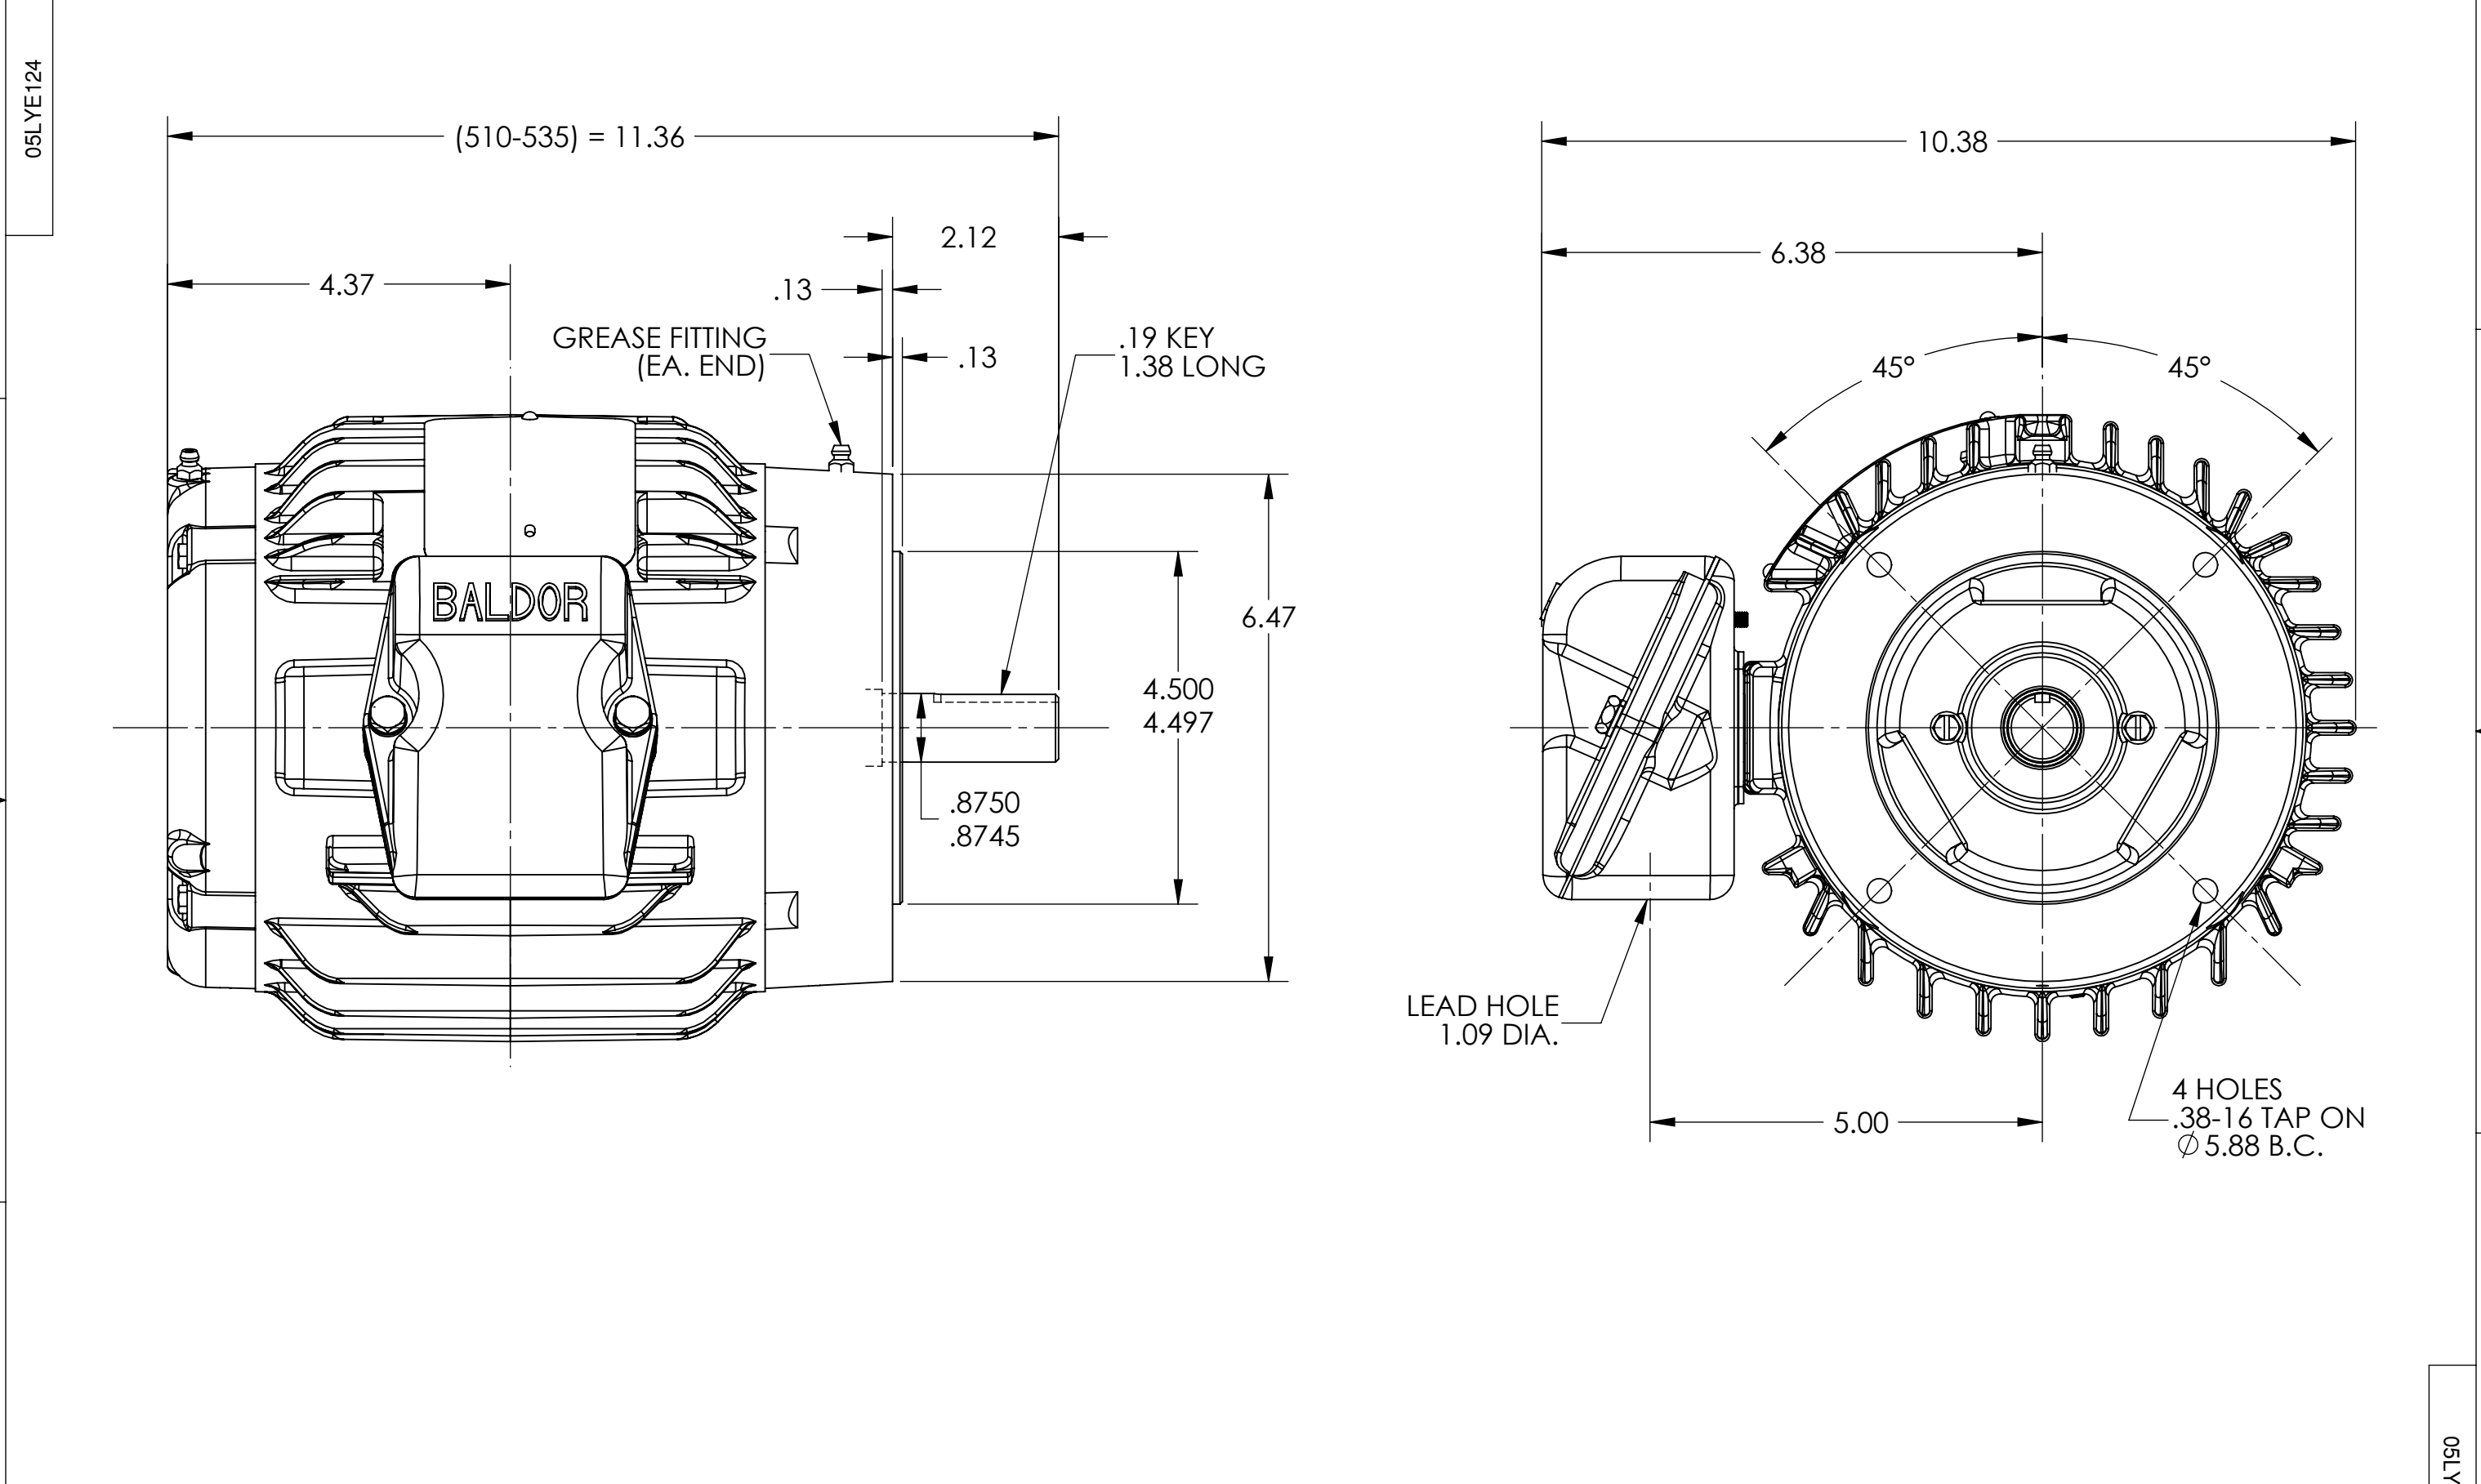

8 7 6 5 4 3 2 1

|                |             |                              |                   |                            |
|----------------|-------------|------------------------------|-------------------|----------------------------|
| REV. DESC: IDL |             |                              |                   | <b>BALDOR ELECTRIC Co.</b> |
| REV: E         | BY: ENCHEB0 | REVISED: 09:51:41 12/11/2008 | TDR: 000000485097 |                            |
| FILE:          |             |                              | REF:              |                            |
| MATL:          |             |                              | <b>B</b>          |                            |

STD VERT 143-5TC TENV FACE-MTD.

8 7 6 5 4 3 2 1

05LYE124