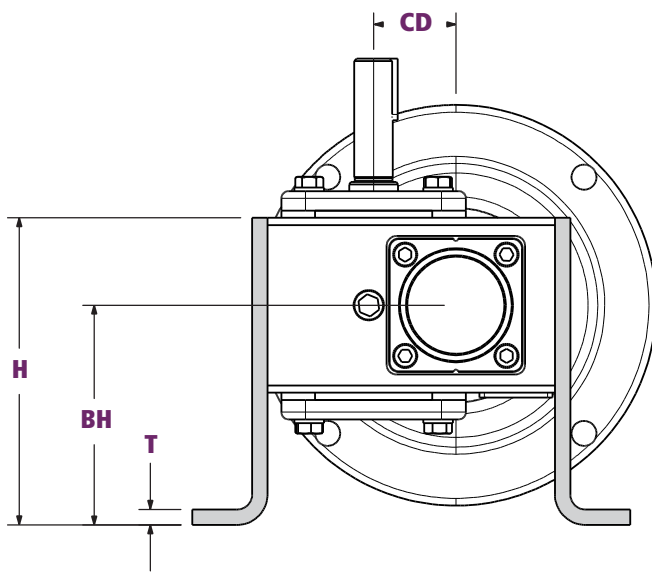

X-SERIES ACCESSORIES

Vertical Base High

All dimensions listed in inches

Specifications

Part Number	CD	L	H	BH	BL	BW	T	TH	Fasteners
VOR XBH133	1.333	3.78	4.98	3.56	3.250	2.000	0.25	0.3750	5/16-18
VOR XBH154	1.540	4.96	6.19	4.38	4.188	2.750	0.25	0.3750	5/16-18
VOR XBH175	1.750	5.06	6.16	4.38	4.188	2.750	0.31	0.3750	5/16-18
VOR XBH206	2.062	5.75	6.79	4.88	5.000	2.880	0.38	0.4375	3/8-16
VOR XBH237	2.375	6.38	7.28	5.25	5.000	2.880	0.38	0.4375	3/8-16
VOR XBH262	2.625	7.17	7.93	5.59	6.375	3.375	0.38	0.4375	3/8-16
VOR XBH300	3.000	8.13	8.52	5.88	7.000	4.000	0.38	0.5000	7/16-14
VOR XBH325	3.250	9.02	9.12	6.25	7.500	4.000	0.50	0.5000	7/16-14