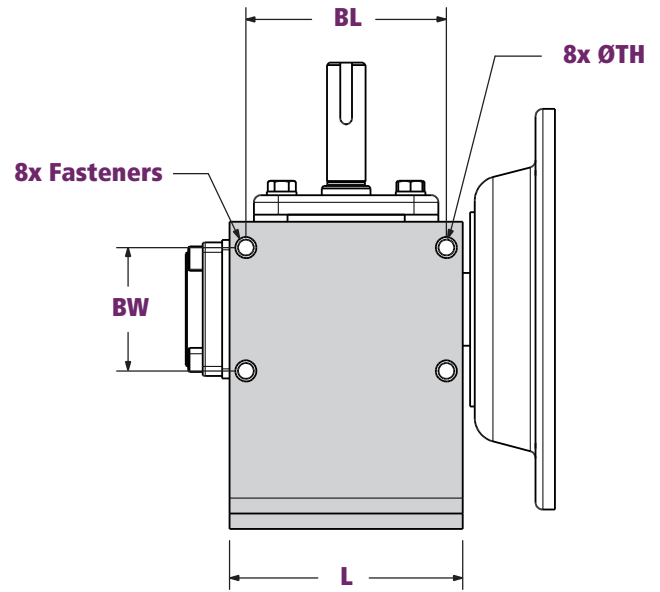

X-SERIES ACCESSORIES

Vertical Base High

All dimensions listed in inches

Specifications

Part Number	CD	L	H	BH	BL	BW	T	TH	Fasteners
VOR XBH133	1.333	3.78	4.98	3.56	3.250	2.000	0.25	0.3750	5/16-18
VOR XBH154	1.540	4.96	6.19	4.38	4.188	2.750	0.25	0.3750	5/16-18
VOR XBH175	1.750	5.06	6.16	4.38	4.188	2.750	0.31	0.3750	5/16-18
VOR XBH206	2.062	5.75	6.79	4.88	5.000	2.880	0.38	0.4375	3/8-16
VOR XBH237	2.375	6.38	7.28	5.25	5.000	2.880	0.38	0.4375	3/8-16
VOR XBH262	2.625	7.17	7.93	5.59	6.375	3.375	0.38	0.4375	3/8-16
VOR XBH300	3.000	8.13	8.52	5.88	7.000	4.000	0.38	0.5000	7/16-14
VOR XBH325	3.250	9.02	9.12	6.25	7.500	4.000	0.50	0.5000	7/16-14