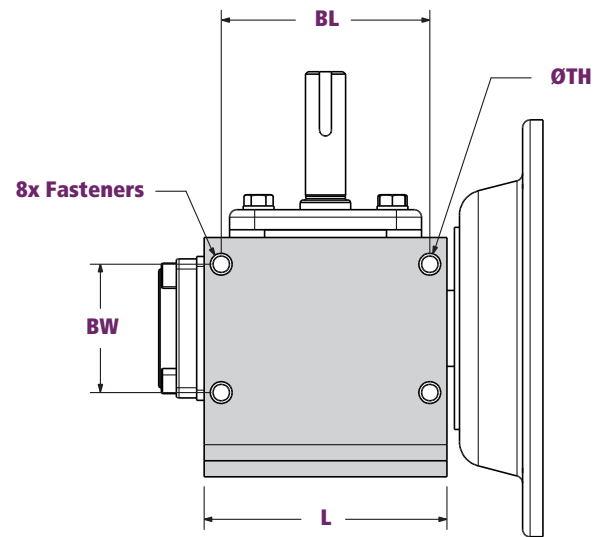

X-SERIES ACCESSORIES

Vertical Base Low

All dimensions listed in inches

Specifications

Part Number	CD	L	H	BH	BL	BW	T	TH	Fasteners
VOR XBL133	1.333	3.78	3.73	2.31	3.250	2.000	0.25	0.3750	5/16-18
VOR XBL154	1.540	4.96	4.81	3.00	4.188	2.750	0.25	0.3750	5/16-18
VOR XBL175	1.750	5.06	4.78	3.00	4.188	2.750	0.31	0.3750	5/16-18
VOR XBL206	2.062	5.75	5.04	3.13	5.000	2.880	0.38	0.4375	3/8-16
VOR XBL237	2.375	6.38	5.41	3.38	5.000	2.880	0.38	0.4375	3/8-16
VOR XBL262	2.625	7.17	5.97	3.63	6.375	3.375	0.38	0.4375	3/8-16
VOR XBL300	3.000	8.13	6.58	3.94	7.000	4.000	0.38	0.5000	7/16-14
VOR XBL325	3.250	9.02	7.56	4.69	7.500	4.000	0.50	0.5000	7/16-14