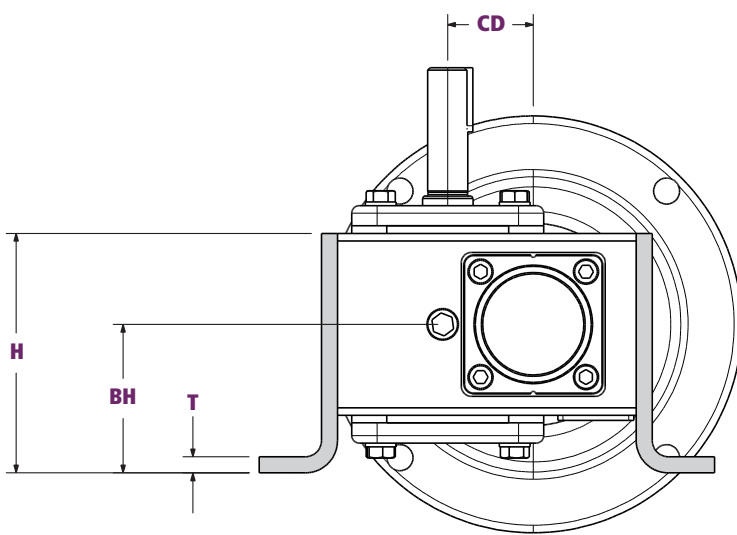

X-SERIES ACCESSORIES

Vertical Base Low

All dimensions listed in inches

Specifications

Part Number	CD	L	H	BH	BL	BW	T	TH	Fasteners
VOR XBL133	1.333	3.78	3.73	2.31	3.250	2.000	0.25	0.3750	5/16-18
VOR XBL154	1.540	4.96	4.81	3.00	4.188	2.750	0.25	0.3750	5/16-18
VOR XBL175	1.750	5.06	4.78	3.00	4.188	2.750	0.31	0.3750	5/16-18
VOR XBL206	2.062	5.75	5.04	3.13	5.000	2.880	0.38	0.4375	3/8-16
VOR XBL237	2.375	6.38	5.41	3.38	5.000	2.880	0.38	0.4375	3/8-16
VOR XBL262	2.625	7.17	5.97	3.63	6.375	3.375	0.38	0.4375	3/8-16
VOR XBL300	3.000	8.13	6.58	3.94	7.000	4.000	0.38	0.5000	7/16-14
VOR XBL325	3.250	9.02	7.56	4.69	7.500	4.000	0.50	0.5000	7/16-14