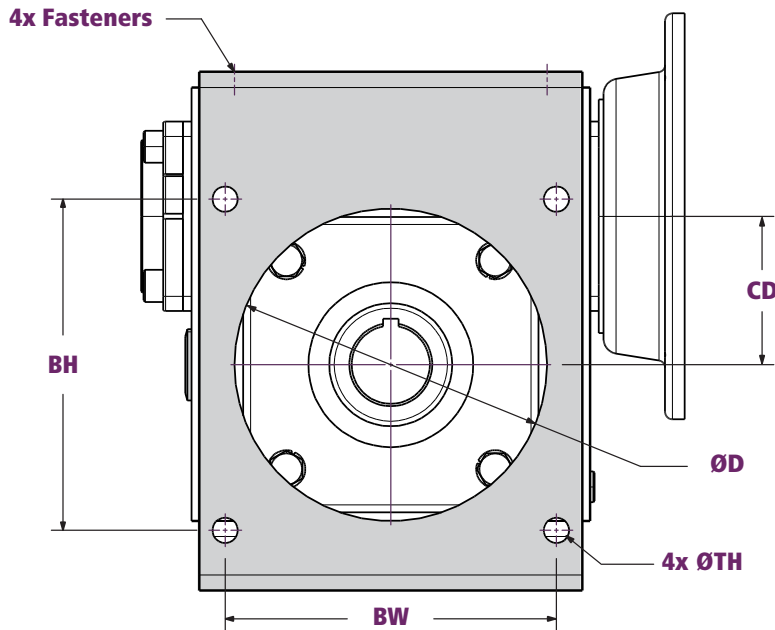

X-SERIES ACCESSORIES

Output Bracket

All dimensions listed in inches

Specifications

Part Number	CD	B	H	BH	BW	D	T	TH	Fasteners
VOR XOB133	1.333	3.00	5.55	3.54	3.54	3.62	0.19	0.344	5/16-18
VOR XOB154	1.540	3.56	6.16	3.54	3.54	3.62	0.19	0.344	5/16-18
VOR XOB175	1.750	3.50	6.66	4.16	4.16	4.06	0.19	0.344	5/16-18
VOR XOB206	2.062	3.75	7.47	4.60	4.60	4.50	0.19	0.406	3/8-16
VOR XOB237	2.375	3.72	8.30	5.30	5.30	5.00	0.25	0.406	3/8-16
VOR XOB262	2.625	4.06	9.25	5.66	5.66	6.00	0.25	0.406	3/8-16
VOR XOB300	3.000	4.50	10.02	6.36	6.36	7.00	0.25	0.406	7/16-14
VOR XOB325	3.250	5.25	10.91	7.07	7.07	7.00	0.25	0.563	7/16-14