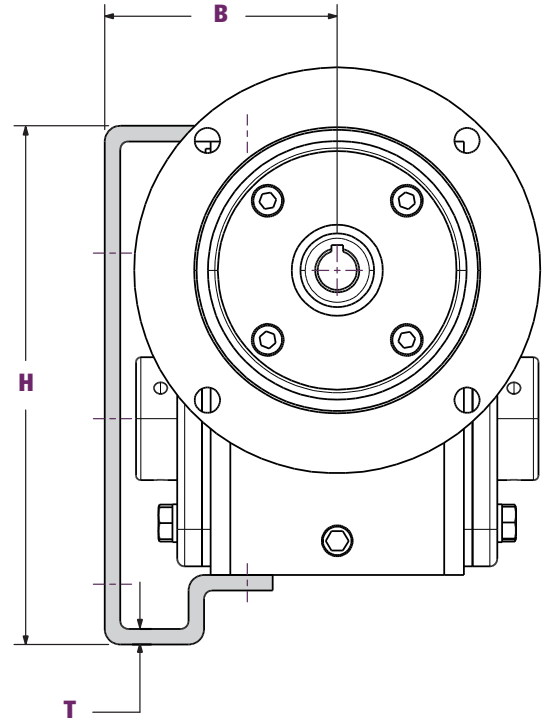

X-SERIES ACCESSORIES

Output Bracket

All dimensions listed in inches

Specifications

Part Number	CD	B	H	BH	BW	D	T	TH	Fasteners
VOR XOB133	1.333	3.00	5.55	3.54	3.54	3.62	0.19	0.344	5/16-18
VOR XOB154	1.540	3.56	6.16	3.54	3.54	3.62	0.19	0.344	5/16-18
VOR XOB175	1.750	3.50	6.66	4.16	4.16	4.06	0.19	0.344	5/16-18
VOR XOB206	2.062	3.75	7.47	4.60	4.60	4.50	0.19	0.406	3/8-16
VOR XOB237	2.375	3.72	8.30	5.30	5.30	5.00	0.25	0.406	3/8-16
VOR XOB262	2.625	4.06	9.25	5.66	5.66	6.00	0.25	0.406	3/8-16
VOR XOB300	3.000	4.50	10.02	6.36	6.36	7.00	0.25	0.406	7/16-14
VOR XOB325	3.250	5.25	10.91	7.07	7.07	7.00	0.25	0.563	7/16-14