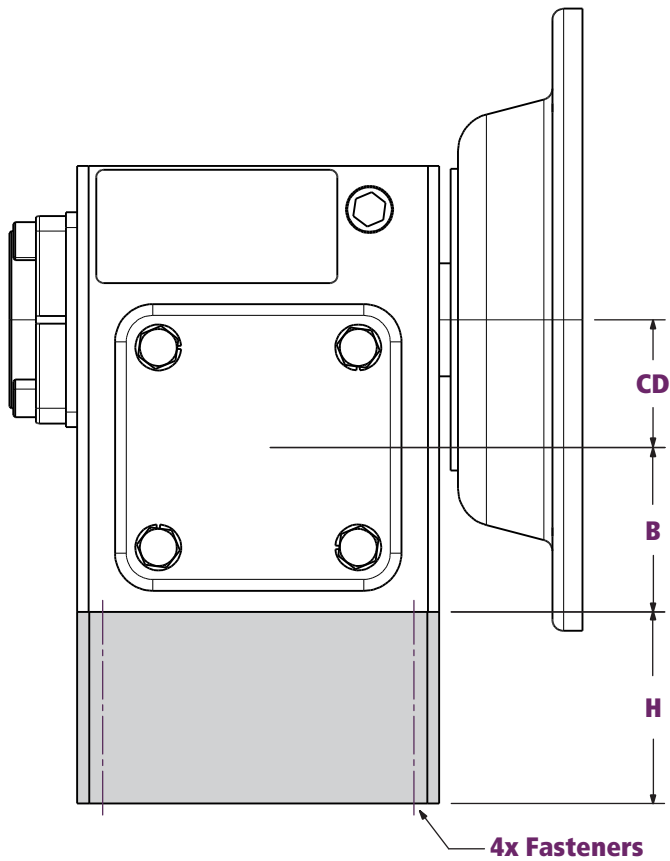

X-SERIES ACCESSORIES

Riser Block

All dimensions listed in inches

Specifications

Part Number	CD	B	H	L	W	BW	BL	TH	Fasteners
VOR XRB133	1.333	1.718	2.00	3.78	2.84	2.000	3.250	0.3750	5/16-18
VOR XRB154	1.540	1.909	2.75	4.96	3.62	2.750	4.188	0.3750	5/16-18
VOR XRB175	1.750	2.602	2.75	5.06	3.56	2.750	4.188	0.3750	5/16-18
VOR XRB206	2.062	2.281	2.88	5.75	3.82	2.880	5.000	0.4375	3/8-16
VOR XRB237	2.375	2.500	2.88	6.38	4.06	2.880	5.000	0.4375	3/8-16
VOR XRB262	2.625	2.938	3.38	7.17	4.69	3.375	6.375	0.4375	3/8-16
VOR XRB300	3.000	3.250	4.00	8.13	5.28	4.000	7.000	0.5000	7/16-14
VOR XRB325	3.250	3.500	4.00	9.02	5.75	4.000	7.500	0.5000	7/16-14