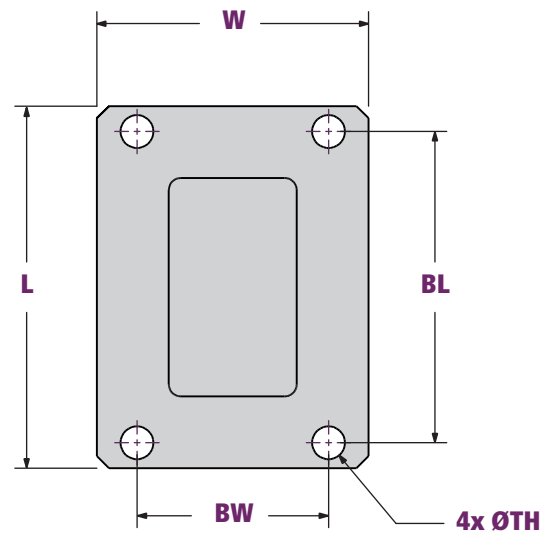

X-SERIES ACCESSORIES

Riser Block

All dimensions listed in inches

Specifications

Part Number	CD	B	H	L	W	BW	BL	TH	Fasteners
VOR XRB133	1.333	1.718	2.00	3.78	2.84	2.000	3.250	0.3750	5/16-18
VOR XRB154	1.540	1.909	2.75	4.96	3.62	2.750	4.188	0.3750	5/16-18
VOR XRB175	1.750	2.602	2.75	5.06	3.56	2.750	4.188	0.3750	5/16-18
VOR XRB206	2.062	2.281	2.88	5.75	3.82	2.880	5.000	0.4375	3/8-16
VOR XRB237	2.375	2.500	2.88	6.38	4.06	2.880	5.000	0.4375	3/8-16
VOR XRB262	2.625	2.938	3.38	7.17	4.69	3.375	6.375	0.4375	3/8-16
VOR XRB300	3.000	3.250	4.00	8.13	5.28	4.000	7.000	0.5000	7/16-14
VOR XRB325	3.250	3.500	4.00	9.02	5.75	4.000	7.500	0.5000	7/16-14