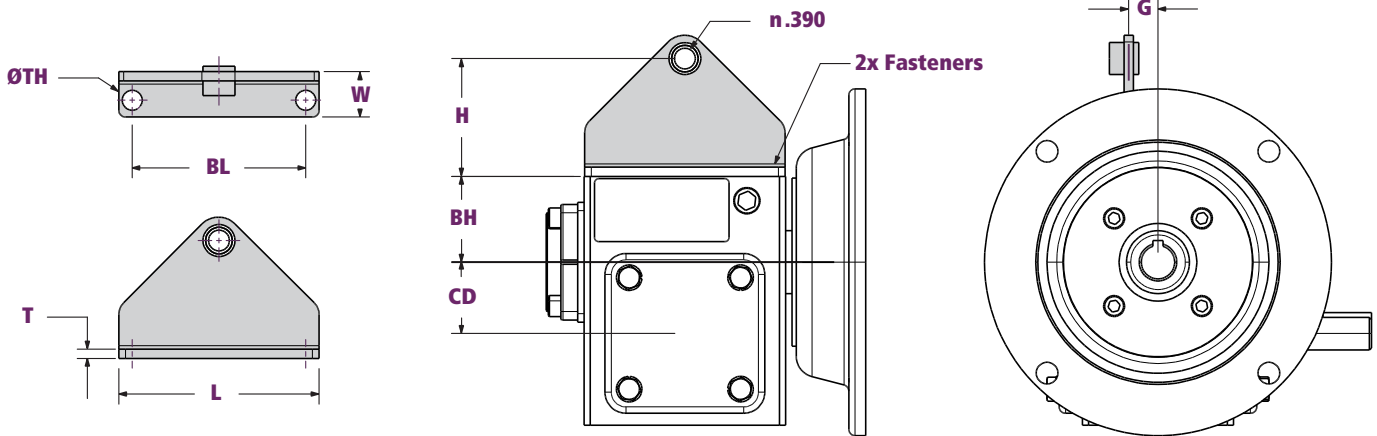

X-SERIES ACCESSORIES

Torque Arm Mount

All dimensions listed in inches

Specifications

Part Number	CD	L	H	W	BH	BL	G	T	TH	Fasteners
VOR XTM133	1.333	3.78	2.210	0.89	1.605	3.250	0.55	0.1875	0.3750	5/16-18
VOR XTM154	1.540	4.96	2.000	0.92	1.929	4.188	0.92	0.1875	0.3750	5/16-18
VOR XTM175	1.750	5.06	1.883	1.02	1.938	4.188	0.82	0.1875	0.3750	5/16-18
VOR XTM206	2.062	5.75	3.728	1.15	2.032	5.000	0.79	0.1875	0.4375	3/8-16
VOR XTM237	2.375	6.38	3.398	1.28	2.062	5.000	0.69	0.2500	0.4375	3/8-16
VOR XTM262	2.625	7.17	4.923	1.30	2.437	6.375	0.92	0.2500	0.4375	3/8-16
VOR XTM300	3.000	8.13	4.625	1.34	2.625	7.000	1.19	0.2500	0.5000	7/16-14
VOR XTM325	3.250	9.02	4.375	1.44	2.625	7.500	1.19	0.2500	0.5000	7/16-14